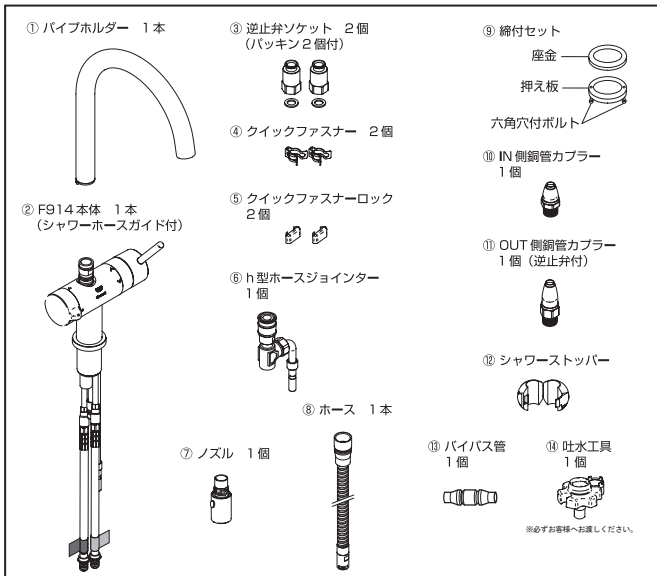

# F914ZC / F914NC ※F914NCは受注生産となります。

## 梱包部品

### 〈水栓セット〉

### 〈本体セット〉