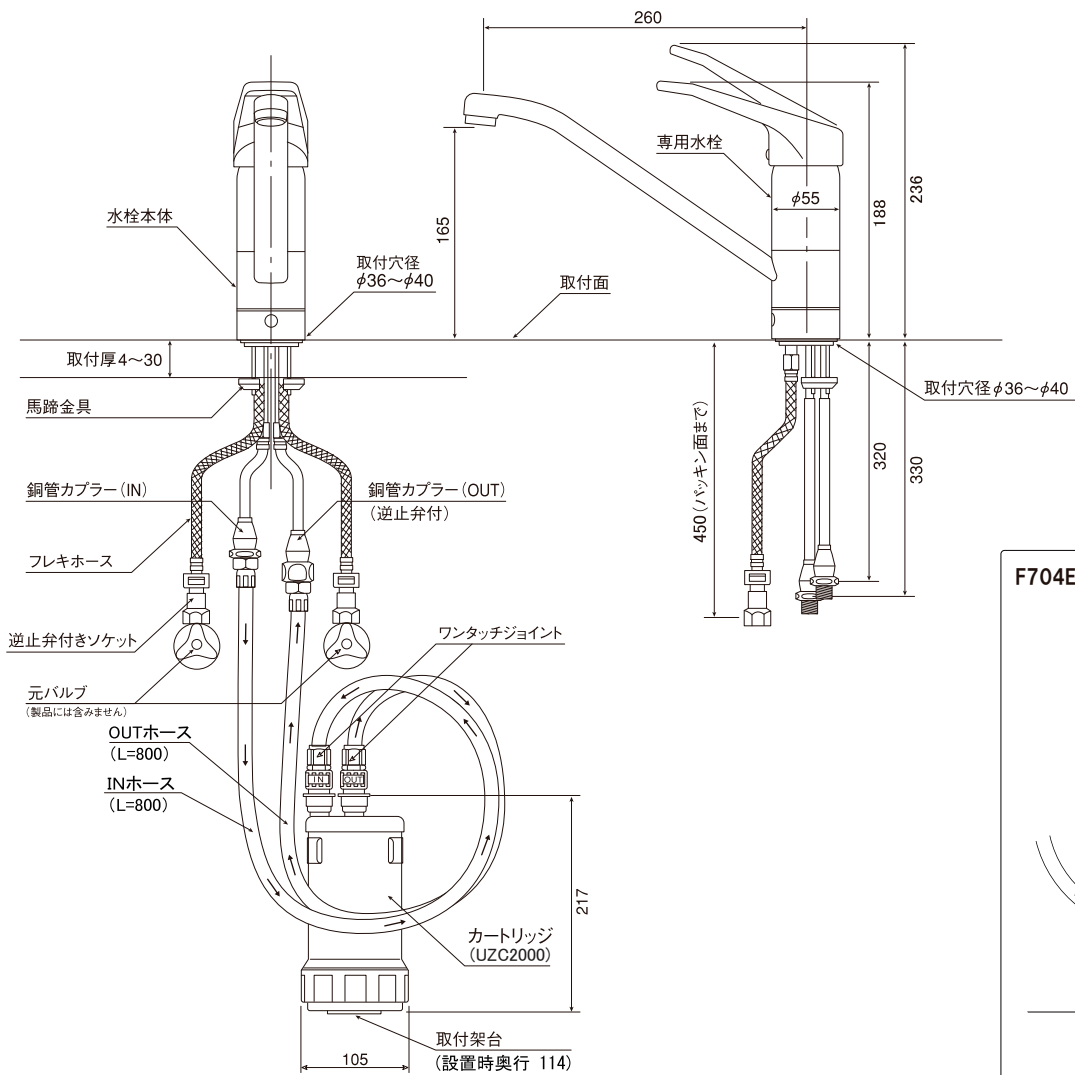

F704EXZC / F704EXNC ※F704EXNCは受注生産となります。

梱包部品

〈水栓セット〉

- ① F704水栓 (浄水器一体型混合水栓) 1本
(日本水道協会型式登録品)
(アップ吐水タイプ)

- 本体止めネジ
- 水栓の付属品
- └ 六角レンチ(4mm)
- ○ キャップ2個付き (予備1個)

- ② 逆止弁付ソケット 2個
(パッキン2個付き)

- ③ IN銅管カプラー 1個

- ④ OUT 銅管カプラー1個
(逆止弁付)

- ⑤ クイックファスナー 2個

- ⑥ クイックファスナーロック2個

- ⑦ バイパス管 1個

〈本体セット〉

- ⑧ IN・OUT
ホース 2本

- ⑩ カートリッジ 1個

F704EXZCの場合
(品番: UZC2000)

F704EXNCの場合
(品番: UNC1000)

- ⑨ 取付台1個
(サラビス4本付き)

- ⑪ ホース用結束バンド 2本

- ⑫ 両面テープ 2枚

据付説明書/
説明書入り袋 (取扱説明書、保証書)