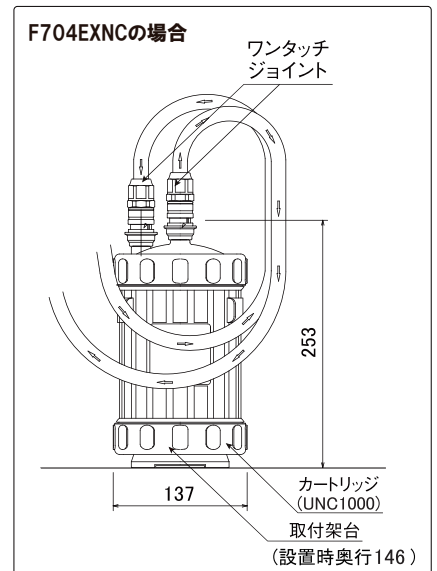

F704EXZC / F704EXNC ※F704EXNCは受注生産となります。

梱包部品

〈水栓セット〉

- ① F704水栓 (浄水器一体型混合水栓) 1本
(日本水道協会型式登録品)
(アップ吐水タイプ)

- 本体止めネジ
- 水栓の付属品
- └ 六角レンチ(4mm)
- ○ キャップ2個付き (予備1個)

- ② 逆止弁付ソケット 2個
(パッキン2個付き)

- ③ IN銅管カプラー 1個

- ④ OUT 銅管カプラー1個
(逆止弁付)

- ⑤ クイックファスナー 2個

- ⑥ クイックファスナーロック2個

- ⑦ バイパス管 1個

〈本体セット〉

- ⑧ IN・OUT
ホース 2本

- ⑩ カートリッジ 1個

F704EXZCの場合
(品番: UZC2000)

F704EXNCの場合
(品番: UNC1000)

- ⑨ 取付台1個
(サラビス4本付き)

- ⑪ ホース用結束バンド 2本

- ⑫ 両面テープ 2枚

据付説明書/
説明書入り袋 (取扱説明書、保証書)