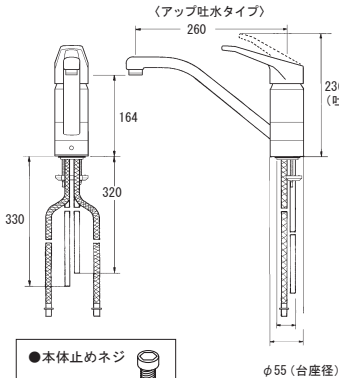

F704EXZC / F704EXNC ※F704EXNCは受注生産となります。

梱包部品

〈水栓セット〉

- ① F704水栓 (浄水器一体型混合水栓) 1本
(日本水道協会型式登録品)
(アップ吐水タイプ)

- 本体止めネジ
- 水栓の付属品
- └ 六角レンチ(4mm)
- ○ キャップ2個付き (予備1個)

- ② 逆止弁付ソケット 2個
(パッキン2個付き)

- ③ IN銅管カプラー 1個

- ④ OUT 銅管カプラー1個
(逆止弁付)

- ⑤ クイックファスナー 2個

- ⑥ クイックファスナーロック2個

- ⑦ バイパス管 1個

〈本体セット〉

- ⑧ IN・OUT
ホース 2本

- ⑩ カートリッジ 1個

F704EXZCの場合
(品番: UZC2000)

F704EXNCの場合
(品番: UNC1000)

- ⑨ 取付台1個
(サラビス4本付き)

- ⑪ ホース用結束バンド 2本

- ⑫ 両面テープ 2枚

据付説明書/
説明書入り袋 (取扱説明書、保証書)