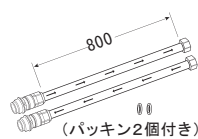

- ⑤ クイックファスナー 2個

- ⑥ クイックファスナーロック2個

- ⑦ バイパス管 1個

〈本体セット〉

- ⑧ IN・OUT
ホース 2本

- ⑩ カートリッジ 1個

F704EXZCの場合
(品番: UZC2000)

F704EXNCの場合
(品番: UNC1000)