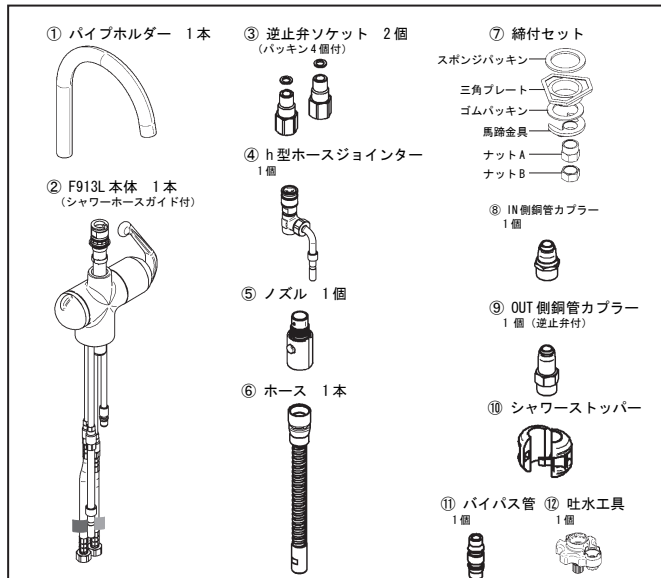

F913ZCL / F913NCL ※F913NCLは受注生産となります。

梱包部品

〈水栓セット〉

〈本体セット〉