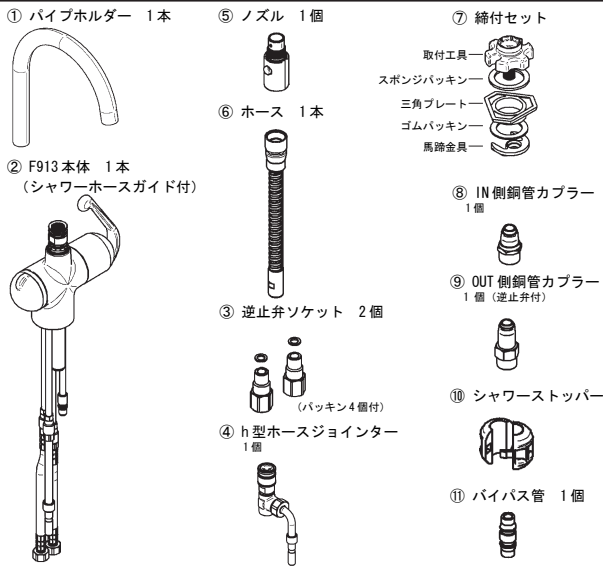

F913ZC / F913NC ※F913NCは受注生産となります。

梱包部品

〈水栓セット〉

〈本体セット〉