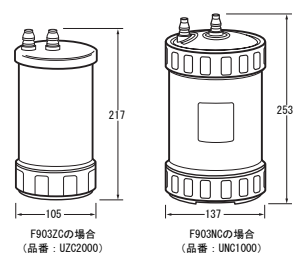

⑦ バイパス管 1個

⑧ 水受け皿 1個

⑨ IN・OUTホース 2本

⑩ 取付台1個 (サラビス4本付き)

⑪ カートリッジ 1個

⑫ ホース用結束バンド (ホース用 小1本, ワンタッチジョイント抜け防止用 大1本)

⑬ 両面テープ 2枚 据付説明書 / 説明書入り袋 (取扱説明書、保証書)