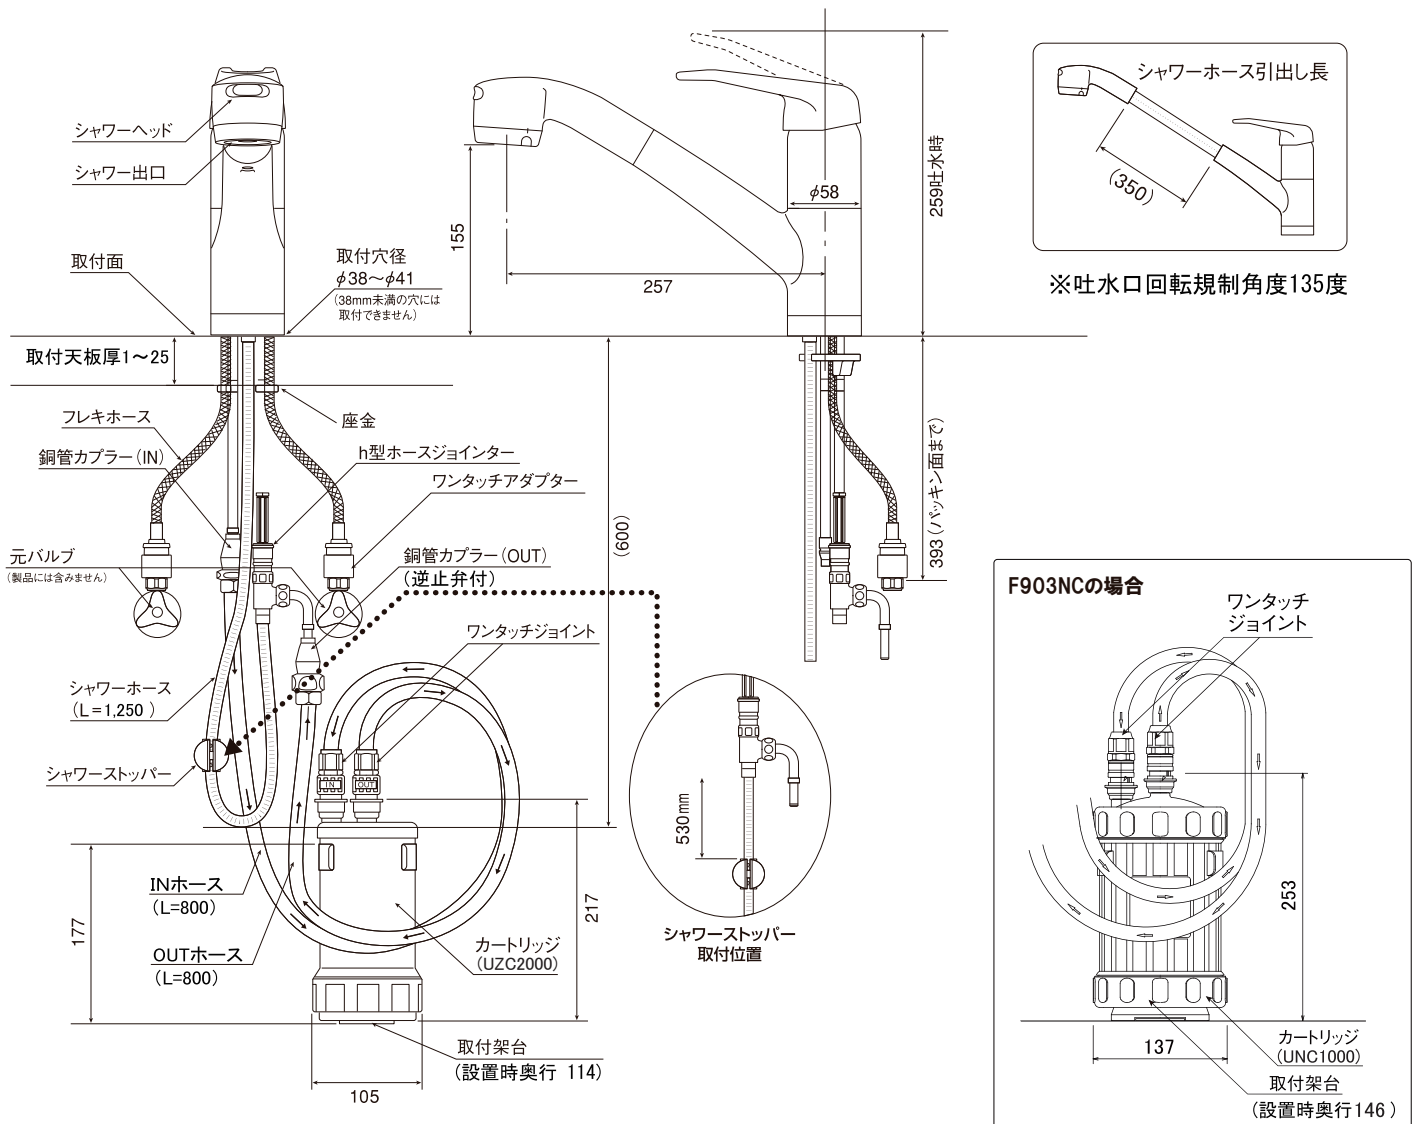

# F903ZC / F903NC ※F903NCは受注生産となります。

## 梱包部品

① F903水栓 1本

② ワンタッチアダプター 2個

(パッキン2個付き)

③ IN銅管カプラー 1個

④ OUT銅管カプラー 1個 (逆止弁付)

⑤ h型ホースジョインター 1個

⑥ シャワーストッパー 1個

⑦ バイパス管 1個

⑧ 水受け皿 1個

⑨ IN・OUTホース 2本

⑩ 取付台1個 (サラビス4本付き)

⑪ カートリッジ 1個

⑫ ホース用結束バンド (ホース用 小1本, ワンタッチジョイント抜け防止用 大1本)

⑬ 両面テープ 2枚 据付説明書 / 説明書入り袋 (取扱説明書、保証書)