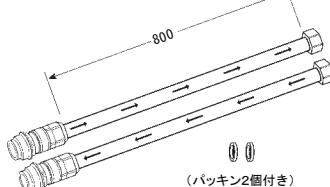

## 梱包部品

① F903水栓 1本

② ワンタッチアダプター 2個

(パッキン2個付き)

③ IN銅管カプラー 1個

④ OUT銅管カプラー 1個 (逆止弁付)

⑤ h型ホースジョインター 1個

⑥ シャワーストッパー 1個

⑦ バイパス管 1個

⑧ 水受け皿 1個

⑨ IN・OUTホース 2本

⑩ 取付台1個 (サラビス4本付き)

⑪ カートリッジ 1個

⑫ ホース用結束バンド (ホース用 小1本, ワンタッチジョイント抜け防止用 大1本)

⑬ 両面テープ 2枚 据付説明書 / 説明書入り袋 (取扱説明書、保証書)