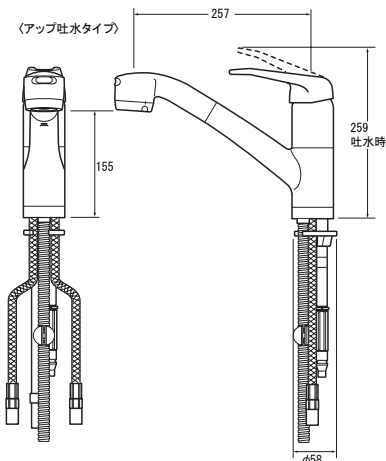

# F903ZC / F903NC ※F903NCは受注生産となります。

## 梱包部品

① F903水栓 1本

② ワンタッチアダプター 2個

(パッキン2個付き)

③ IN銅管カプラー 1個

④ OUT銅管カプラー 1個 (逆止弁付)

⑤ h型ホースジョインター 1個

⑥ シャワーストッパー 1個

⑦ バイパス管 1個

⑧ 水受け皿 1個

⑨ IN・OUTホース 2本

⑩ 取付台1個 (サラビス4本付き)

⑪ カートリッジ 1個

⑫ ホース用結束バンド (ホース用 小1本, ワンタッチジョイント抜け防止用 大1本)

⑬ 両面テープ 2枚 据付説明書 / 説明書入り袋 (取扱説明書、保証書)