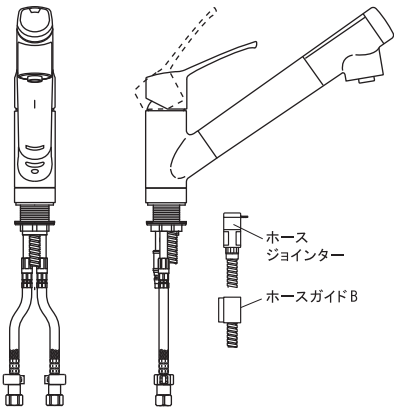

F404 / F404K ※F404Kは寒冷地仕様となります。

梱包部品

① F404水栓

〈寒冷地仕様の場合〉

- ・ホースジョイントは付属なし
- ・ホースガイドBは同梱

② 逆止弁ソケット (寒冷地仕様は逆止弁無) 2個 (パッキン 2個付)

③ クイックファスナー 2個

④ クイックファスナーロック 2個

⑤ ホースガイドA 1個

⑥ 水受け容器 1個

⑦ 吊り下げ袋

⑨ 保証書

⑩ 据付説明書 / 取扱説明書

⑧ カートリッジ 1個 (品番: SFC0002)

〈寒冷地仕様の場合〉

⑪ 水抜きユニット 1個 (パッキン 1個付)