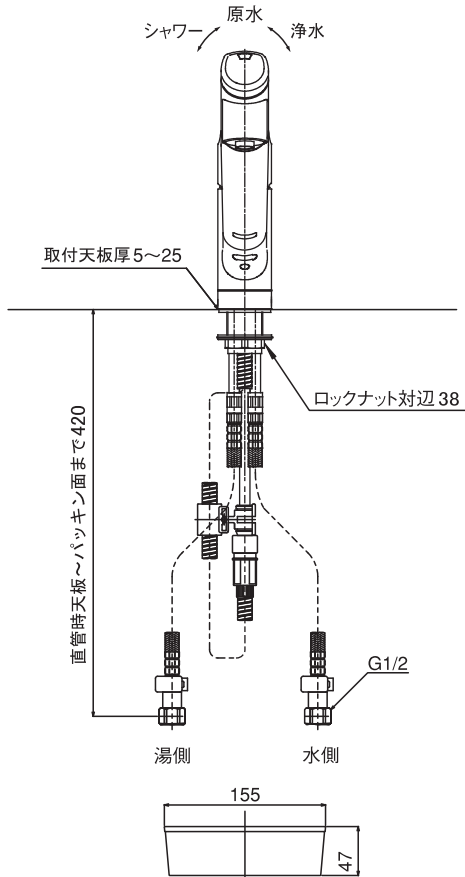

F404 / F404K ※F404Kは寒冷地仕様となります。

梱包部品

① F404水栓

〈寒冷地仕様の場合〉

- ・ホースジョイントは付属なし
- ・ホースガイドBは同梱

② 逆止弁ソケット (寒冷地仕様は逆止弁無) 2個 (パッキン 2個付)

③ クイックファスナー 2個

④ クイックファスナーロック 2個

⑤ ホースガイドA 1個

⑥ 水受け容器 1個

⑦ 吊り下げ袋

⑨ 保証書

⑩ 据付説明書 / 取扱説明書

⑧ カートリッジ 1個 (品番: SFC0002)

〈寒冷地仕様の場合〉

⑪ 水抜きユニット 1個 (パッキン 1個付)