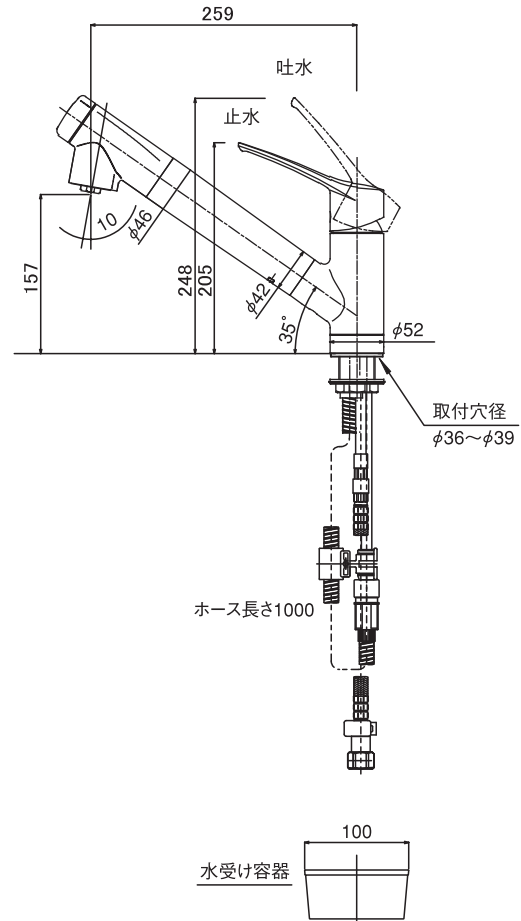

F404 / F404K ※F404Kは寒冷地仕様となります。

梱包部品

① F404水栓

〈寒冷地仕様の場合〉

- ・ホースジョイントは付属なし
- ・ホースガイドBは同梱

② 逆止弁ソケット (寒冷地仕様は逆止弁無) 2個 (パッキン 2個付)

③ クイックファスナー 2個

④ クイックファスナーロック 2個

⑤ ホースガイドA 1個

⑥ 水受け容器 1個

⑦ 吊り下げ袋

⑨ 保証書

⑩ 据付説明書 / 取扱説明書

⑧ カートリッジ 1個 (品番: SFC0002)

〈寒冷地仕様の場合〉

⑪ 水抜きユニット 1個 (パッキン 1個付)