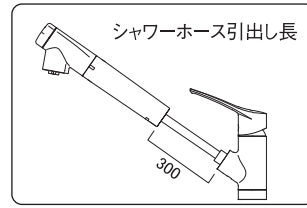

F404 / F404K ※F404Kは寒冷地仕様となります。

梱包部品

① F404水栓

〈寒冷地仕様の場合〉

- ・ホースジョイントは付属なし
- ・ホースガイドBは同梱

② 逆止弁ソケット (寒冷地仕様は逆止弁無) 2個 (パッキン 2個付)

③ クイックファスナー 2個

④ クイックファスナーロック 2個