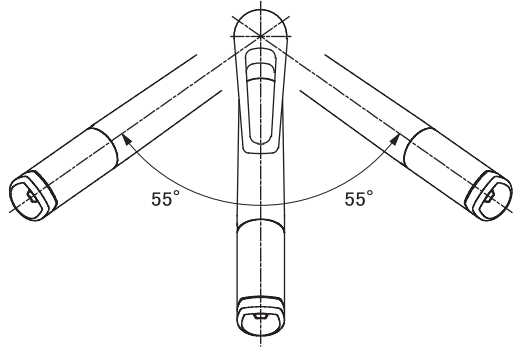

F404 / F404K ※F404Kは寒冷地仕様となります。

梱包部品

① F404水栓

〈寒冷地仕様の場合〉

- ・ホースジョイントは付属なし
- ・ホースガイドBは同梱

② 逆止弁ソケット (寒冷地仕様は逆止弁無) 2個 (パッキン 2個付)

③ クイックファスナー 2個

④ クイックファスナーロック 2個

⑤ ホースガイドA 1個

⑥ 水受け容器 1個

⑦ 吊り下げ袋

⑨ 保証書

⑩ 据付説明書 / 取扱説明書

⑧ カートリッジ 1個 (品番: SFC0002)

〈寒冷地仕様の場合〉

⑪ 水抜きユニット 1個 (パッキン 1個付)