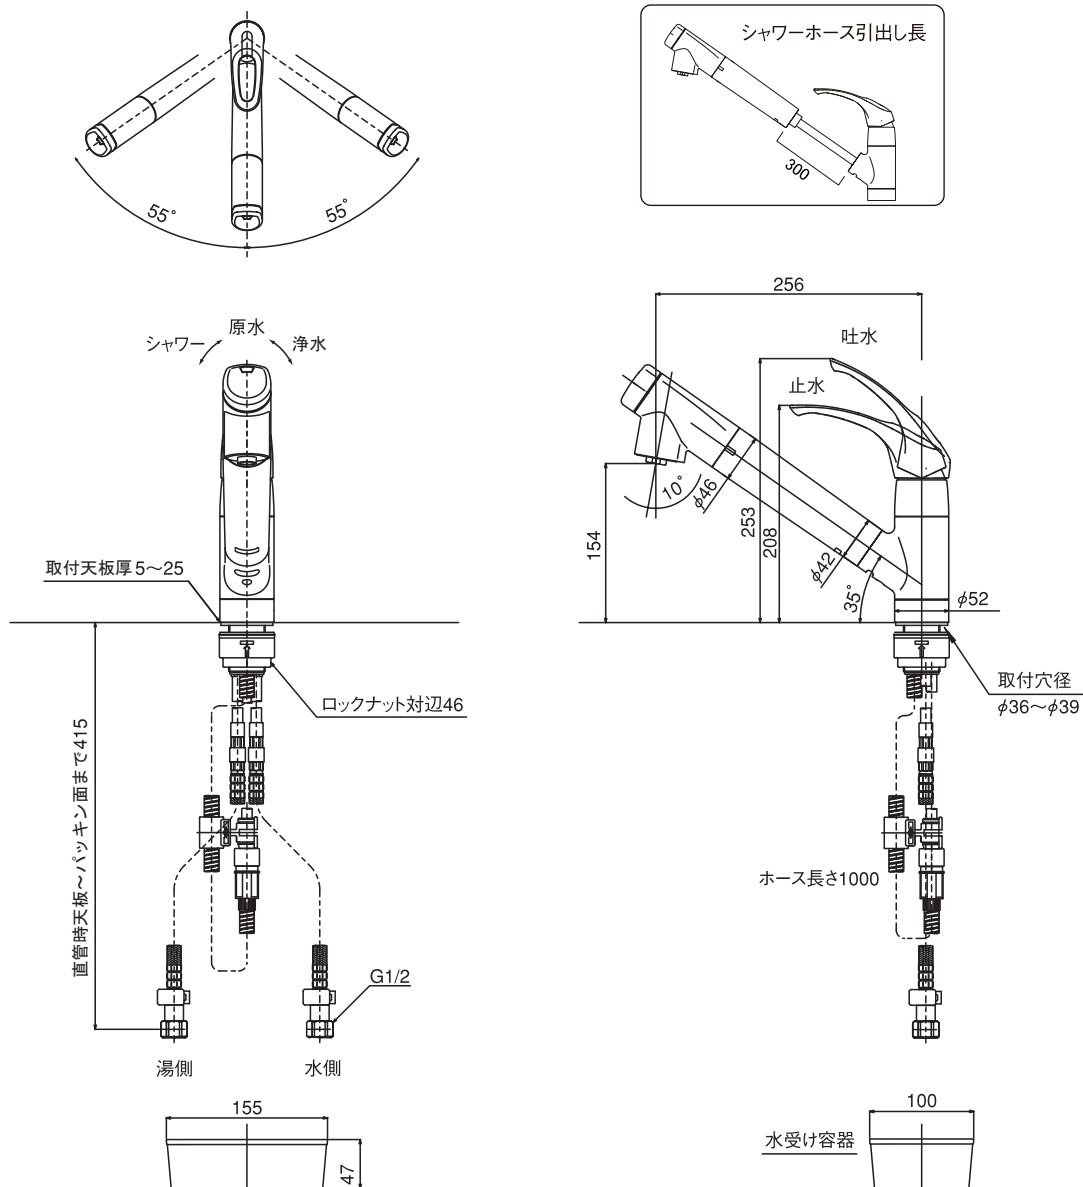

# F402 / F402K ※F402Kは寒冷地仕様となります。

## 梱包部品

① F402水栓

② 逆止弁ソケット (寒冷地仕様は逆止弁無) 2個  
(パッキン 2個付)

⑦ 吊り下げ袋

⑨ 保証書

③ クイックファスナー 2個

④ クイックファスナーロック 2個

⑤ ホースガイドA 1個

⑥ 水受け容器 1個

⑩ 据付説明書 / 取扱説明書

〈寒冷地仕様の場合〉

- ・ホースジョイナーは付属なし
- ・ホースガイドBは同梱

⑧ カートリッジ 1個  
(品番: SFC0002)

〈寒冷地仕様の場合〉

⑪ 水抜きユニット 1個  
(パッキン 1個付)