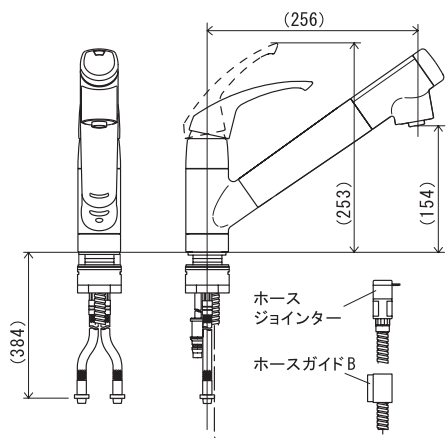

# F402 / F402K ※F402Kは寒冷地仕様となります。

## 梱包部品

① F402水栓

② 逆止弁ソケット (寒冷地仕様は逆止弁無) 2個  
(パッキン 2個付)

⑦ 吊り下げ袋

⑨ 保証書

③ クイックファスナー 2個

④ クイックファスナーロック 2個

⑤ ホースガイドA 1個

⑥ 水受け容器 1個

⑩ 据付説明書 / 取扱説明書

〈寒冷地仕様の場合〉

- ・ホースジョイナーは付属なし
- ・ホースガイドBは同梱

⑧ カートリッジ 1個  
(品番: SFC0002)

〈寒冷地仕様の場合〉

⑪ 水抜きユニット 1個  
(パッキン 1個付)