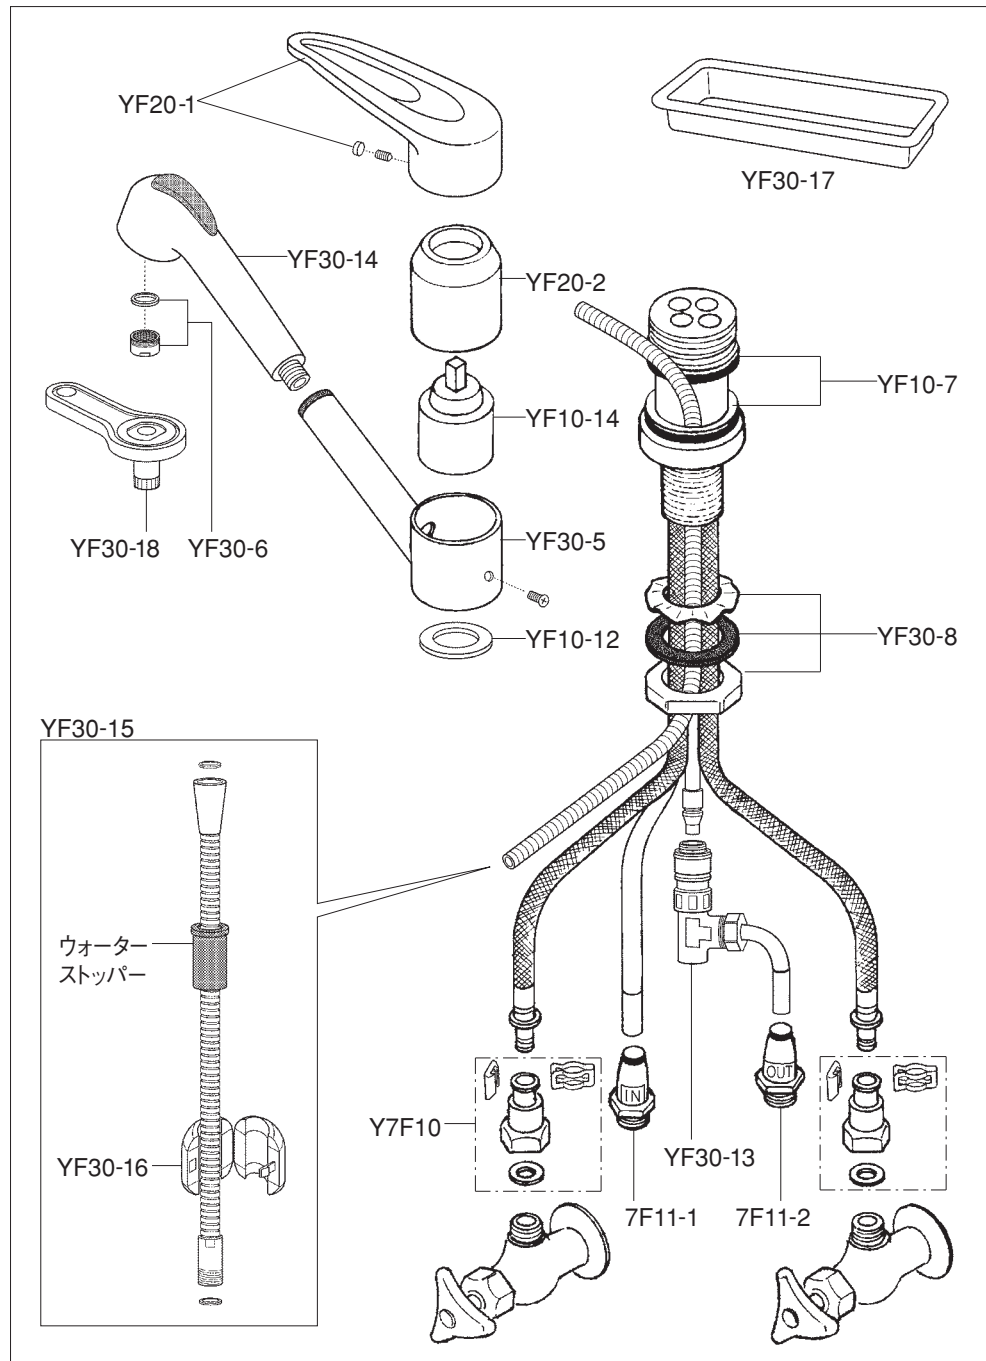

● F803 部品

# F803 部品

部 品 名	部品番号	標準 小売価格	出	備 考
			仕切価格(円・%)	
レバーハンドル	YF20-1	2,000		ビス・キャップ付き
バルブカバー	YF20-2	3,800		
バルブ部カートリッジ	YF10-14	13,000		
スベラシ板	YF10-12	終了		
吐水管ホルダー	YF30-5	終了		ウォーターSTOPパー・止めビス付き
シャワーヘッド本体	YF30-14	終了		泡沫器付き
泡沫器	YF30-6	終了		パッキン1ヶ付き
シャワーホース	YF30-15	終了		ウォーターSTOPパー・シャワーSTOPパー・パッキン2ヶ付き
シャワーSTOPパー	YF30-16	終了		
本体パッキンセット	YF10-7	750		Vパッキン2ヶ付き
締付け金具セット	YF30-8	終了		締付けナット・菊座金・パッキン付き
IN銅管カプラー	7F11-1	2,300		
OUT銅管カプラー(逆止弁付)	7F11-2	2,700		
逆止弁ソケットセット	Y7F10	3,700		クイックファスナー・クイックファスナーロック・パッキン付き
h型ホースジョインター	Y7F30-13	終了		抜け防止用テープ・パッキン1ヶ付き
水受け皿	Y7F30-17	終了		
シャワーヘッド掃除工具	Y7F30-18	終了		