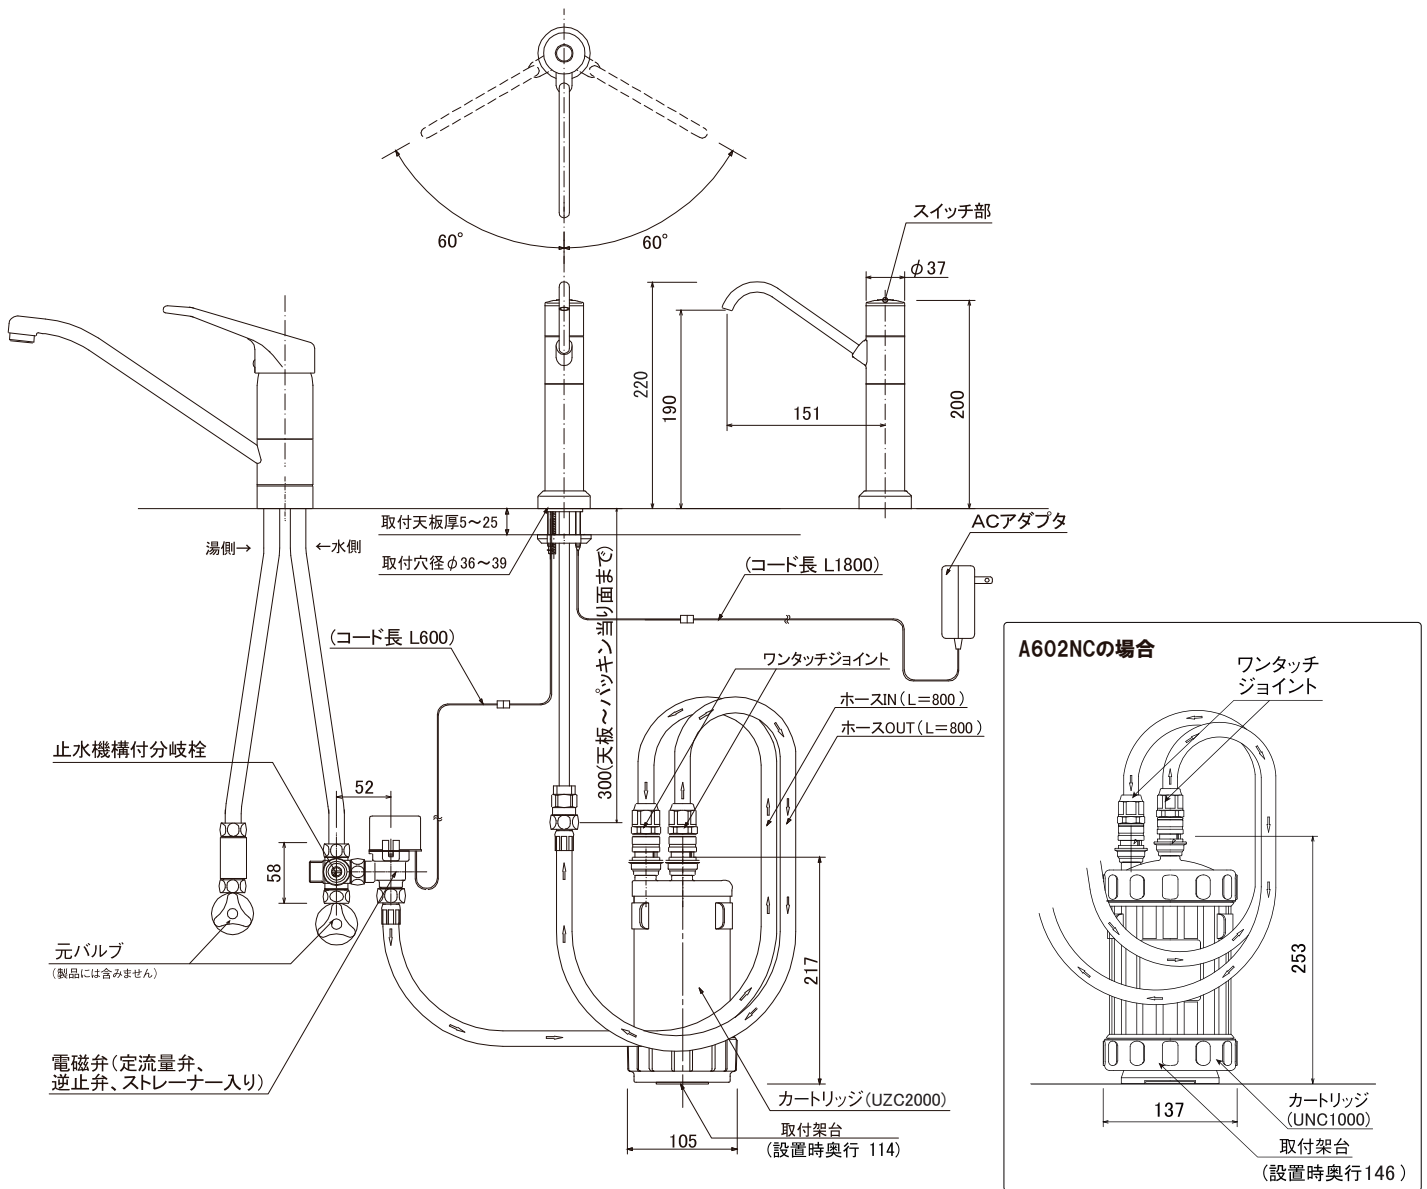

## 梱包部品

① 専用水栓 1本

② ホース 2本

③ 止水機構付分岐栓 (テーズ型) 1個

(接続部にストレーナーパッキン付き)

④ 電磁弁 (逆止弁付き) 1個

(パッキン1個付き)

⑤ ACアダプター 1個

(コード長さ1.8m)

⑥ 取付台 1個

⑦ カートリッジ 1個

⑧ 六角レンチセット

六角レンチ (3mm) × 1本  
六角レンチ (4mm) × 1本  
本体止めネジ予備×1式  
止水キャップ×1個  
(浄水器専用の給水配管がある場合に使用)

⑨ 取付金具用プラスチックピン 2個

(1個は予備)

⑩ コードクランプ 4個