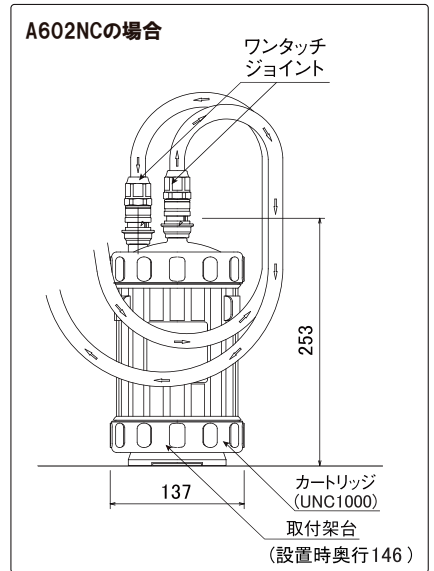

## 梱包部品

① 専用水栓 1本

② ホース 2本

③ 止水機構付分岐栓 (テーズ型) 1個

(接続部にストレーナーパッキン付き)

④ 電磁弁 (逆止弁付き) 1個

(パッキン1個付き)

⑤ ACアダプター 1個

(コード長さ1.8m)

⑥ 取付台 1個

⑦ カートリッジ 1個

⑧ 六角レンチセット

六角レンチ (3mm) × 1本  
六角レンチ (4mm) × 1本  
本体止めネジ予備×1式  
止水キャップ×1個  
(浄水器専用の給水配管がある場合に使用)

⑨ 取付金具用プラスチックピン 2個

(1個は予備)

⑩ コードクランプ 4個